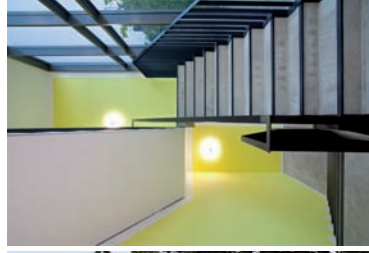

**Of het nu
modern, klassiek
of zinnelijk elegant
moet zijn – wij zijn
uw lichtpartner.**