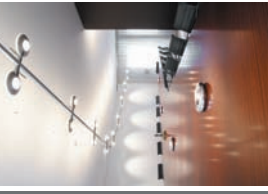

**Gutes Licht
ist positive Energie.**

**Alles aus einer Hand
mit der REMAGEN
Service-Garantie.**

**Deshalb: REMAGEN Lichtplanung –
das Fachbüro für Lichtdesign und
Beleuchtungstechnik!**

Wir planen:

- herstellerunabhängig
- individuell und repräsentativ
- architekturbezogen
- budgetorientiert
- energiebewusst

**Gehen Sie keine Kompromisse
ein, wenn es um Qualität und
Wohlbefinden geht!**

Ob Stadtwohnung, Bürohaus,
Kanzlei oder Finca

Ob in Köln, Berlin, St. Petersburg
oder auf Mallorca –

Wir sind Ihr kompetenter Partner
für professionelle Lichtplanung und
exklusive Objektbeleuchtung.

Weil das Licht bei jeder Baumaßnahme
einer der wesentlichen Gestaltungs-
faktoren für Architektur und Innen-
architektur ist, empfiehlt es sich, die
REMAGEN-Lichtplaner bereits in der
Planungsphase hinzu zu ziehen.

- Privatobjekte/Repräsentationsbauten
- Verwaltungsgebäude/Büros/Kanzleien
- Handel, Showrooms und Handwerk
- Hotel und Gastronomie
- Banken und Versicherungen
- Versammlungs- und Sakralbauten
- Messe und Ausstellung
- Feriendomizile
- Licht für Garten und Landschaft
- Öffentliche Plätze und Brücken
- Anstrahlungen
- Deko- und Weihnachtsbeleuchtung